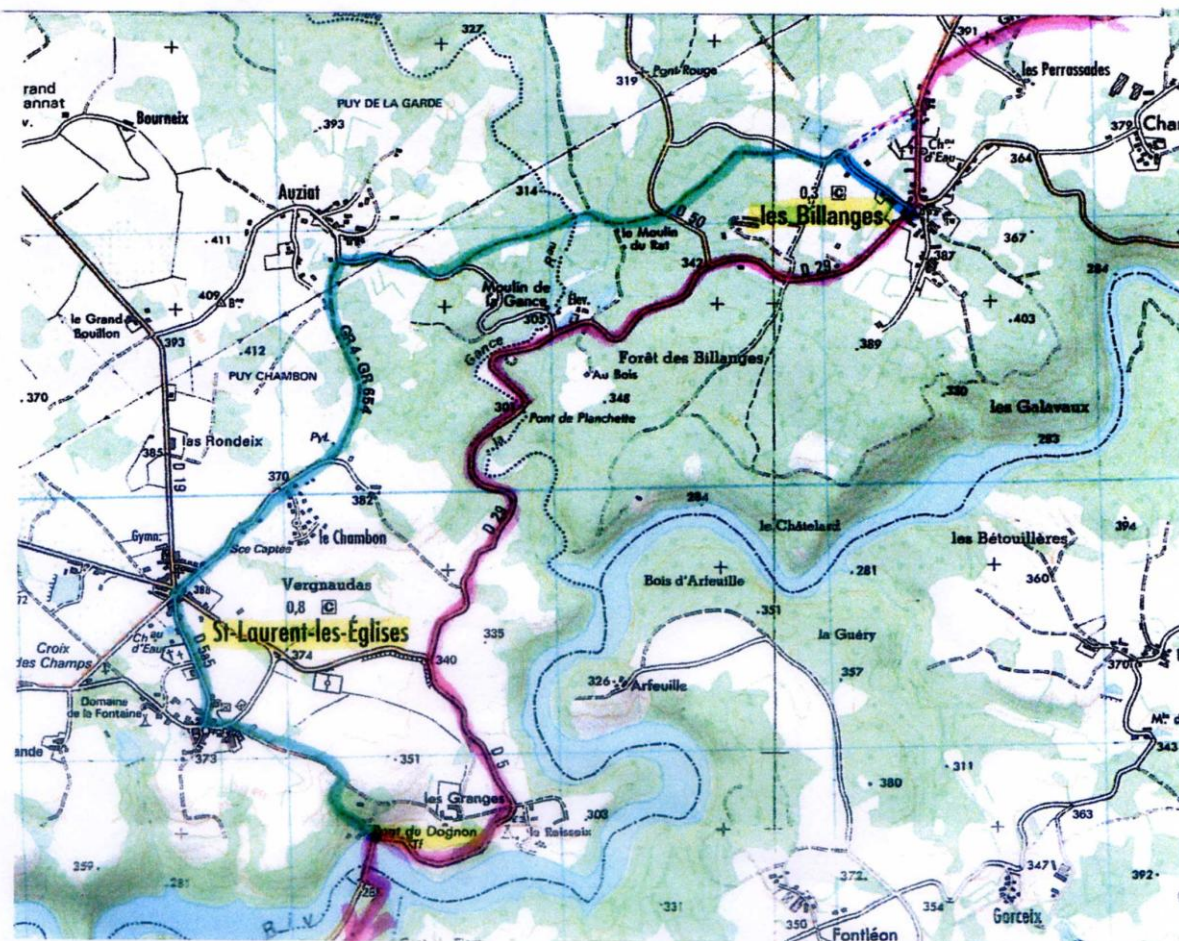

## CHEMIN DE VEZELAY. OUVERTURE D'UNE VARIANTE EN HAUTE-VIENNE

Avec l'accord de notre Président et des 2 Maires concernés, nos baliseurs limousins viennent d'ouvrir une variante entre LES BILLANGES et le pont du DOGNON ( SAINT LAURENT LES EGLISES). Ce nouveau tracé plus sécurisant et agréable ne rallonge pas (5kms) et, à la satisfaction des Maires, traverse les 2 bourgs .

TRACE ACTUEL

VARIANTE OUVERTE LE 29/07/2017